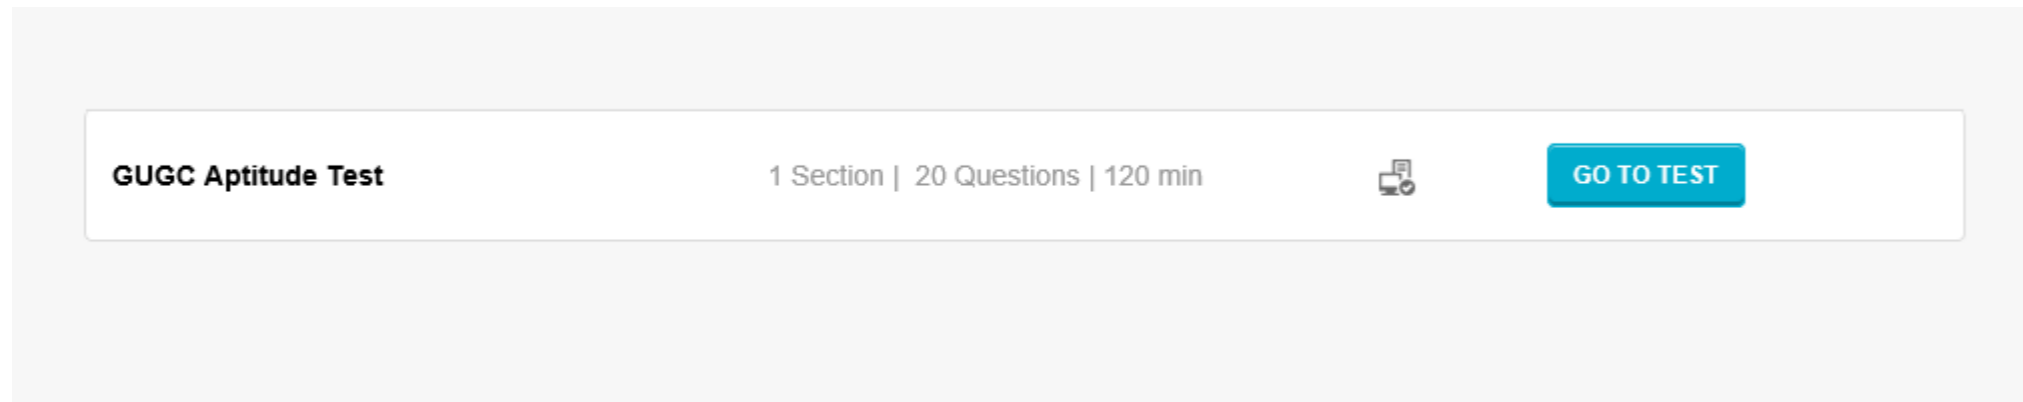

어디에서 쇼핑을 하든, 금융정보를 더 안전하게 지켜도록 도와드립니다.

- 시험은 1회당 \$50
- Paypal 운영체제이나 계정 별로 생성 필요로 하지 않음
- 신용카드는 해외검용 통용되는 VISA, MASTERCARD, AMEX 등이 가능 (국내전용 BC카드 불가)

6-1. 시험보기

- 지불 후 Go to Test 클릭하면 새창으로 오픈

6-2. 시험보기

Things to remember